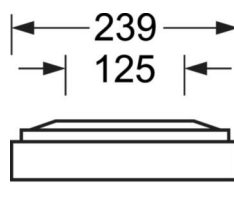

DEEP-LINK

<https://www.regiolum.de/ru/article/65713056175>

Ссылка	LED 3200lm 830
ηLB	100 %
Φ ↓/↑	100 % / 0 %
UGR поп./вдоль дисплей	18.4 / 18.7
	65° < 3000cd/m²

Механика

цвет корпуса	серебристый/ белый алюминий RAL 9006
размеры (LxWxH/DxH)	1248mm x 239mm x 62mm
вес (нетто)	5.1kg
Кабельный ввод КЕ (X/Y)	0mm/0mm
Вид монтажа	Потолочная одиночная установка, Монтаж потолочных магистралей

размеры

L	1248 mm	Длина
B	239 mm	Ширина
H	62 mm	Высота
A1	1000 mm	Расстояние между точками крепежа при одиночной установке
A3	248 mm	Расстояние между точками крепежа между светильниками в световой п
A4	125 mm	Расстояние между точками крепежа (ширина)
X	0 mm	Расстояние от ввода проводов до середины светильника по оси X (вдо
Y	0 mm	Расстояние от ввода проводов до середины светильника по оси Y (поп