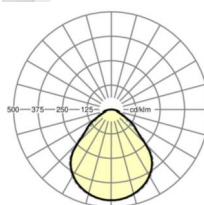

параметры

номер заказа	65713056175
код EAN	4020863478958
номер таможенного тарифа	94051190
Знак прохождения контроля	IP 20, класс защиты I, для рабочих мест за дисплеем 65° < 3000, F, Indoor, CE
Степень ударопрочности IK	IK03
Температура окружения	ta 25°C
Особые свойства	Готовность к IoT «Ready for IoT»
Гарантийный срок	5 лет
Государственные программы поддержки	BEG - государственные субсидии для энергосберегающих зданий (действительна только для Германии)

электротехника

Балласт	Электронный драйвер DALI (1 штука)
Light Control	netlife flex55
Мощность системы	25W
сетевое напряжение	230V/50Hz
автоматический предохранитель (пусковой ток)	13 штук/B10, 24 штук/B16, 25 штук/C10, 40 штук/C16
класс энергосбережения/Источник света	C

Оптика

Оснастка	LED, цветопередача/оттенок света CRI ≥ 80 / 3000K
Допуск для координаты цветности (MacAdam)	3SDCM
Фотобиологическая безопасность (светильник)	RG0
Номинальный световой поток	3194lm
Срок службы LED	100000h L80/B10 (Tq 25°C), 50000h L90/B50 (Tq 25°C)
светоотдача светильников	128lm/W
UGR поп./вдоль	18.4 / 18.7

DEEP-LINK

<https://www.regiolum.de/ru/article/65713056175>