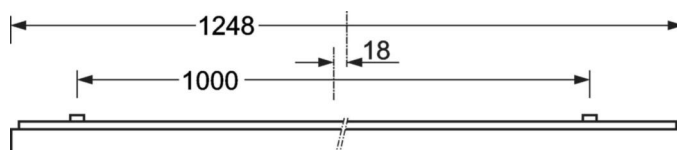

DEEP-LINK

<https://www.regiolum.de/ru/article/65713056175>

Ссылка	LED 3200lm 830
ηLB	100 %
Φ ↓/↑	100 % / 0 %
UGR поп./вдоль дисплей	18.4 / 18.7
	65° < 3000cd/m²

Механика

цвет корпуса	серебристый/ белый алюминий RAL 9006
размеры (LxWxH/DxH)	1248mm x 239mm x 62mm
вес (нетто)	5.1kg
Кабельный ввод КЕ (X/Y)	0mm/0mm
Вид монтажа	Потолочная одиночная установка, Монтаж потолочных магистралей

размеры

L	1248 mm	Длина
B	239 mm	Ширина
H	62 mm	Высота
A1	1000 mm	Расстояние между точками крепежа при одиночной установке
A3	248 mm	Расстояние между точками крепежа между светильниками в световой п
A4	125 mm	Расстояние между точками крепежа (ширина)
X	0 mm	Расстояние от ввода проводов до середины светильника по оси X (вдо
Y	0 mm	Расстояние от ввода проводов до середины светильника по оси Y (поп